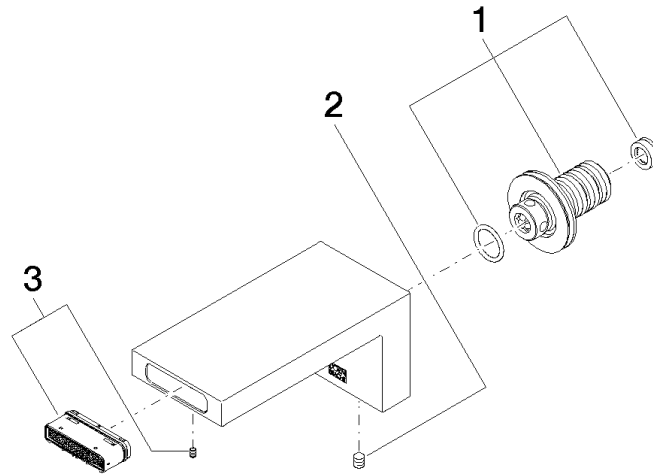

Empfohlenes Zubehör

UP-Wandwinkel -

35 085 970 90

- Max. Einbautiefe 163 mm
- Min. Einbautiefe 90 mm

SYMETRICS eSET Touchfree Waschtischbatterie ohne Ablaufgarnitur ohne Temperatureinstellung - Chrom

ST 010 203 0740

SYMETRICS eSET Touchfree Waschtischbatterie ohne Ablaufgarnitur ohne Temperatureinstellung - Chrom

ST 010 203 0740
mm [inches]

Durchflussdiagramm

SYMETRICS eSET Touchfree Waschtischbatterie ohne Ablaufgarnitur ohne Temperatureinstellung - Chrom

ST 010 203 0740

Wurfweitendiagramm

**SYMETRICS eSET Touchfree Waschtischbatterie ohne Ablaufgarnitur ohne
Temperatureinstellung - Chrom**

ST 010 203 0740

Ersatzteilstückliste

Nr.	Artikelnummer	Benennung	Verbaumenge	Lieferzeit
1	90 24 03 108 00 90	Nippel Set	1	2
2	90 31 11 004 00 90	Stift	1	2
3	90 29 03 067 00 90	Luftsprudler	1	2