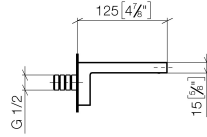

SYMETRICS eSET Touchfree Waschtischbatterie ohne Ablaufgarnitur ohne Temperatureinstellung - Chrom

ST 010 203 0740

- Ausladung 125 mm
- starrer Auslauf
- rechteckiger luftangereicherter Strahl
- Bohrungsdurchmesser 37 mm
- Anschluss 1/2"
- Steckanschluss-Montage
- Durchfluss max. 5 l/min
- bleifrei

Die Montagehöhe ab Waschtisch Oberkante bis Mitte Anschluss sollte min. 125 mm betragen. Die Vorderkante des Auslaufs sollte min. 20 mm vor dem hinteren Beckenrand liegen.

Für eine elektronische Bedienung bestellen Sie bitte das eSet Touchfree mit oder ohne Temperatureinstellung

Empfohlenes Zubehör

UP-Wandwinkel -

35 085 970 90

- Max. Einbautiefe 163 mm
- Min. Einbautiefe 90 mm

SYMETRICS eSET Touchfree Waschtischbatterie ohne Ablaufgarnitur ohne Temperatureinstellung - Chrom

ST 010 203 0740

SYMETRICS eSET Touchfree Waschtischbatterie ohne Ablaufgarnitur ohne Temperatureinstellung - Chrom

ST 010 203 0740
mm [inches]

Durchflussdiagramm

SYMETRICS eSET Touchfree Waschtischbatterie ohne Ablaufgarnitur ohne Temperatureinstellung - Chrom