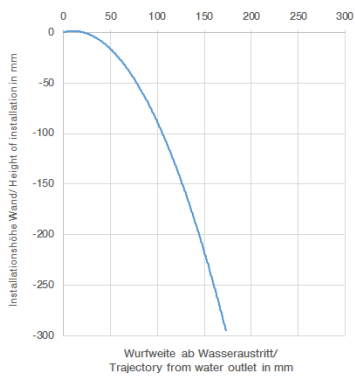

SYMETRICS eSET Touchfree Waschtischbatterie ohne Ablaufgarnitur ohne Temperatureinstellung - Chrom

ST 010 203 0740
mm [inches]

Durchflussdiagramm

SYMETRICS eSET Touchfree Waschtischbatterie ohne Ablaufgarnitur ohne Temperatureinstellung - Chrom

ST 010 203 0740

Wurfweitendiagramm

**SYMETRICS eSET Touchfree Waschtischbatterie ohne Ablaufgarnitur ohne
Temperatureinstellung - Chrom**

ST 010 203 0740

Ersatzteilstückliste

Nr.	Artikelnummer	Benennung	Verbaumenge	Lieferzeit
1	90 24 03 108 00 90	Nippel Set	1	2
2	90 31 11 004 00 90	Stift	1	2
3	90 29 03 067 00 90	Luftsprudler	1	2