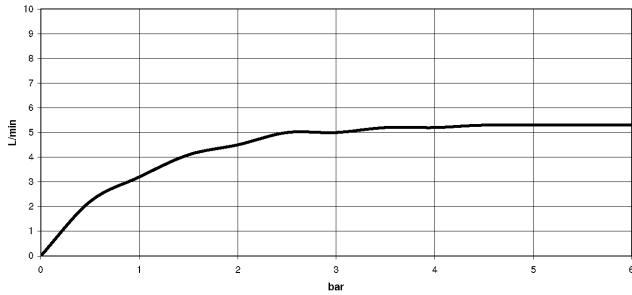

Empfohlenes Zubehör

UP-Wandwinkel -

35 085 970 90

- Max. Einbautiefe 163 mm
- Min. Einbautiefe 90 mm

SYMETRICS eSET Touchfree Waschtischbatterie ohne Ablaufgarnitur ohne Temperatureinstellung - Chrom

ST 010 203 0740

SYMETRICS eSET Touchfree Waschtischbatterie ohne Ablaufgarnitur ohne Temperatureinstellung - Chrom

ST 010 203 0740
mm [inches]

Durchflussdiagramm

SYMETRICS eSET Touchfree Waschtischbatterie ohne Ablaufgarnitur ohne Temperatureinstellung - Chrom