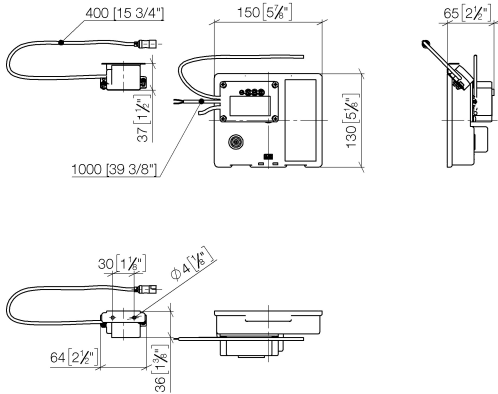

Benötigtes Zubehör

eSET Touchfree Waschtischbatterie ohne Temperatureinstellung zur Kombination mit Wandarmaturen -	35 743 970 90
<ul style="list-style-type: none"> •Min. Einbautiefe 90 mm •Max. Einbautiefe 125 mm 	

Benötigtes Zubehör

eSET Touchfree Waschtischbatterie ohne Temperatureinstellung zur Kombination mit Standarmaturen -	35 742 970 90
--	---------------

Empfohlenes Zubehör

Verlängerung für Touchfree 500 mm -	12 765 970 90
--	---------------

**SYMETRICS eSET Touchfree Waschtischbatterie ohne Ablaufgarnitur ohne
Temperatureinstellung - Chrom**

ST 010 203 0740
mm [inches]

Zertifikate

LGA_29120.	WRAS_1906116.	IAPMO_EGS.	CE000001_eSet_Tou chfree_20171206_D E_signed.	CE000002_eSet_Tou chfree_20171206_E N_signed.
LGA_29119.				

SYMETRICS eSET Touchfree Waschtischbatterie ohne Ablaufgarnitur ohne Temperatureinstellung - Chrom

ST 010 203 0740

- Ausladung 125 mm
- starrer Auslauf
- rechteckiger luftangereicherter Strahl
- Bohrungsdurchmesser 37 mm
- Anschluss 1/2"
- Steckanschluss-Montage
- Durchfluss max. 5 l/min
- bleifrei