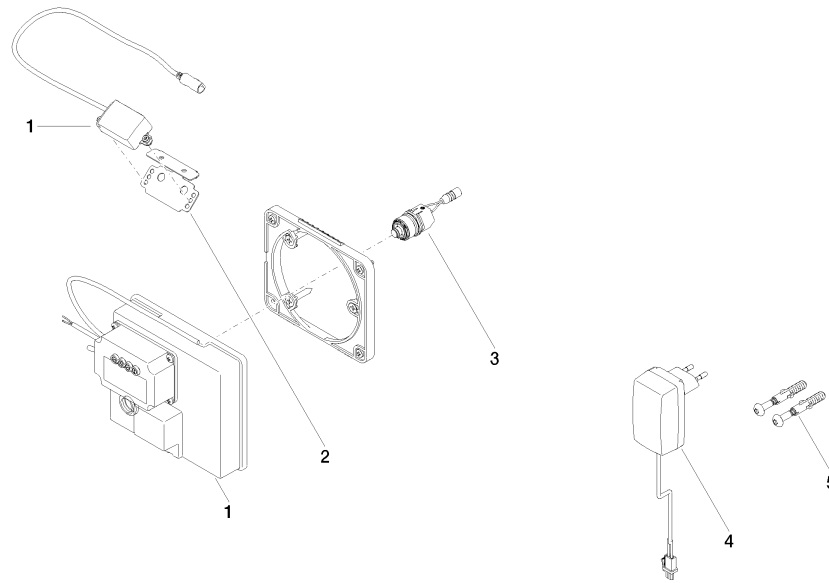

Benötigtes Zubehör

eSET Touchfree Waschtischbatterie ohne Temperatureinstellung zur Kombination mit Wandarmaturen -	35 743 970 90
<ul style="list-style-type: none"> •Min. Einbautiefe 90 mm •Max. Einbautiefe 125 mm 	

**SYMETRICS eSET Touchfree Waschtischbatterie ohne Ablaufgarnitur ohne
Temperatureinstellung - Chrom**

ST 010 203 0740
mm [inches]

Zertifikate

LGA_29120.	WRAS_1906116.	IAPMO_EGS.	CE000001_eSet_Tou chfree_20171206_D E_signed.	CE000002_eSet_Tou chfree_20171206_E N_signed.
LGA_29119.				

**SYMETRICS eSET Touchfree Waschtischbatterie ohne Ablaufgarnitur ohne
Temperatureinstellung - Chrom**

ST 010 203 0740

Ersatzteilstückliste

Nr.	Artikelnummer	Benennung	Verbaumenge	Lieferzeit
1	90 10 01 177 00 90	Elektrozubehoer	1	2
2	90 17 20 199 00 90	Halter	1	2
3	04 30 50 079 00 90	Ventil	1	2
4	04 10 01 050 00 90	Netzteil	1	60
5	04 30 31 024 01 90	Befestigungssatz	1	2

SYMETRICS eSET Touchfree Waschtischbatterie ohne Ablaufgarnitur ohne Temperatureinstellung - Chrom

ST 010 203 0740

- Ausladung 125 mm
- starrer Auslauf
- rechteckiger luftangereicherter Strahl
- Bohrungsdurchmesser 37 mm
- Anschluss 1/2"
- Steckanschluss-Montage
- Durchfluss max. 5 l/min
- bleifrei